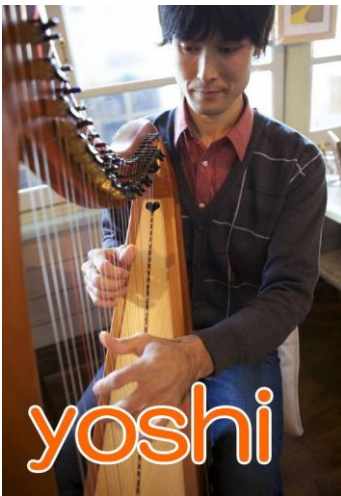

ケーナ、サンポーニャ、チャランゴといった民族楽器を中心に独自の音楽スタイルを模索、聴いた人が笑顔になるような演奏を心掛けています。

いなぶりまーけっと 18:25

田口道太(ギター) 作曲と編曲、足立美穂 (VO)とのユニットです。丹波市をテーマにした曲をお披露目します。ユニット名の由来は「田舎屋」と「コメプリマ」がお互い好きなので合わせてみました。

いなぶりまーけっと

yoshi 18:50

英会話講師をしている傍ら、アイリッシュハープの美しい音色に魅せられ奏者の道に、感動した癒しの音色を多くの方と共有したいという想いで演奏活動をしています。